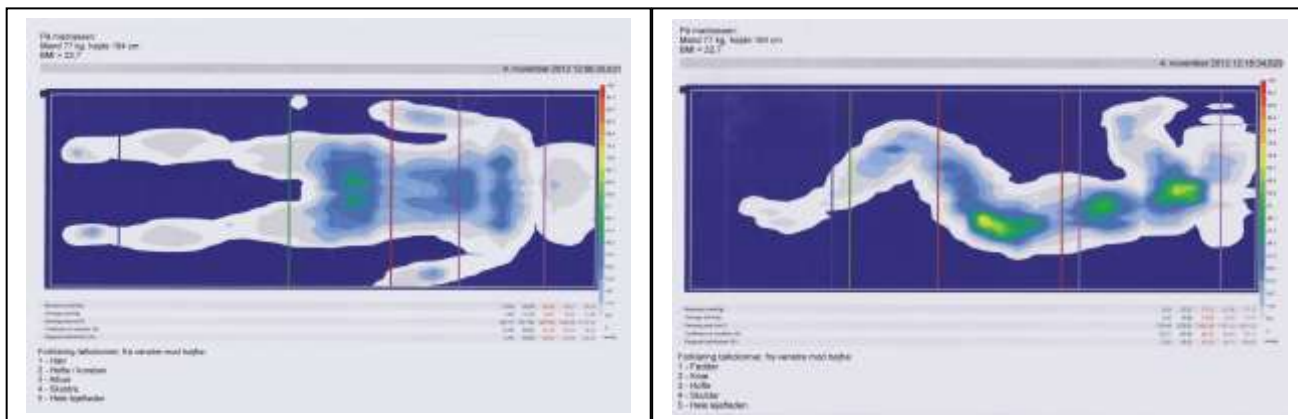

FSA - trykmålinger:

Ekaflex-S Tryksårs madras: